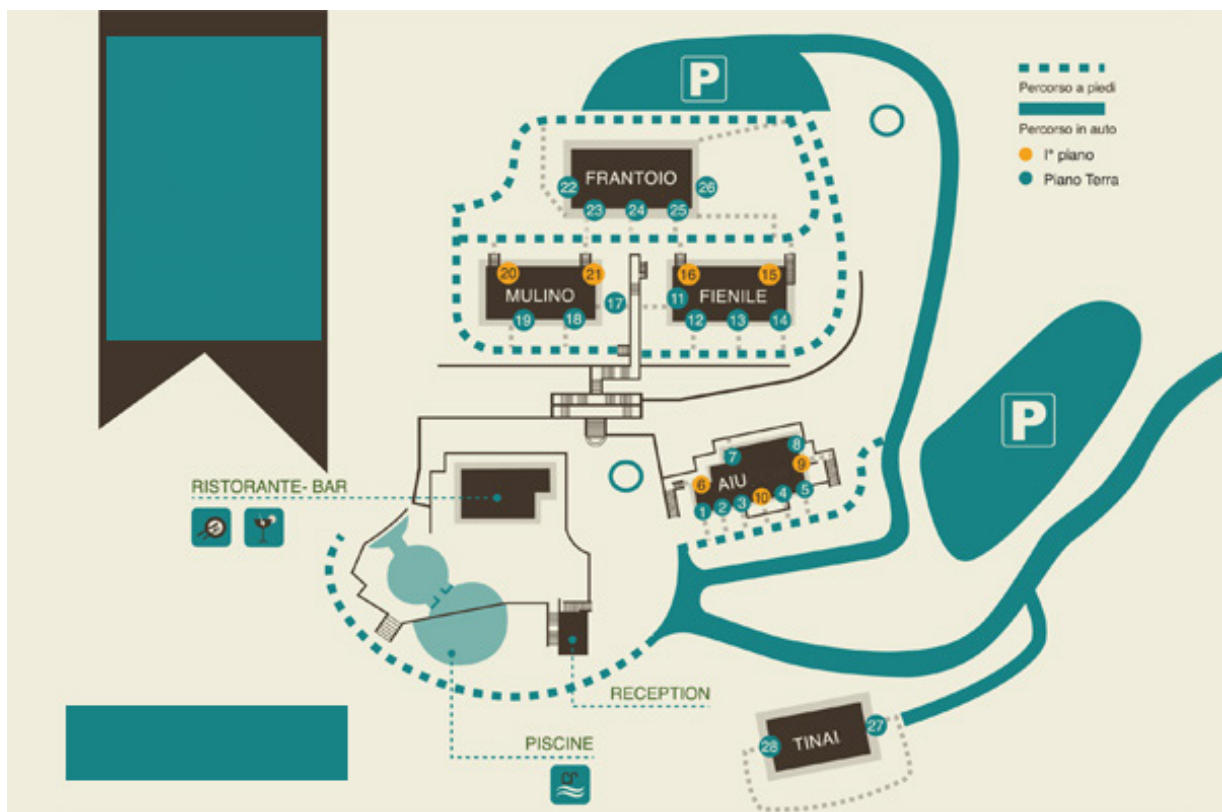

Luxe vakantie domein vlakbij Toscaanse kust onder Livorno. [248TOLP]

www.selecxyz.eu

info@selecxyz.eu

Elk appartement heeft een gezellig panoramisch terras -balkon of tuin- met een pergola, tafel met stoelen en twee longue chaise stoelen. Met elkaar al fresco ontbijten en dineren, glaasje wijn drinken en ontspannen de dag eindigen met een vuurrode Toscaanse zonsondergang.

Frantoio, Mulino, Fienile, Aiu en **Tinai** zijn de landhuizen waarin de onderstaande vakantiewoningen zich bevinden.

Casa Aiu - 2 kamerappartement nr. 6 - 2 personen.

Op de 1e verdieping (35m²). Indeling: woonkamer/keuken en een tweepersoons slaapkamer, badkamer met douche. Eigen panoramisch terras met parasol en tuinmeubelen.

Casa Tinai - 3 kamerappartement . nr. 27 en 28 - 4+2 personen.

Op de begane grond (61m²). Indeling: woonkamer/keuken (vaatwasser), met bedbank voor 2 personen. 1 tweepersoons slaapkamer en 1 slaapkamer met 2 enkele bedden. Badkamer met douche. De appartementen liggen naast elkaar in een huisje en zijn identiek. De appartementen liggen beneden, aan het begin van het complex en hebben daardoor een vrij uitzicht over de lage heuvels. Eigen parkeerplaats bij het huisje. Eigen tuin en veel buitenruimte, overdekt terras en tuinmeubelen.